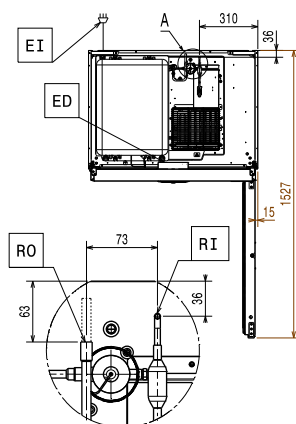

Elektro

Napětí:

691367 (PS06R1FR)

220-240 V/1 ph/50/60 Hz

Příkon max:

0.14 kW

Kapacita:

Počet a typ roštů
(příslušenství):

5 - 530x700

Hlavní informace

Btto objem:

720 L

Dveřní závěsy:

Vpravo

Vnější rozměry, Šířka

900 mm

Vnější rozměry, Hloubka

700 mm

Vnější rozměry, hloubka při
otevřených dveřích:

1527 mm

Vnější rozměry, Výška

2040 mm

Počet a typ dveří:

1 Plné

Vnitřní rozměry (šířka):

772 mm

Vnitřní rozměry (hloubka):

582 mm

Vnitřní rozměry (výška):

1471 mm

Výškové nastavení:

15/40 mm

Typ vnějšího materiálu:

AISI 304 / Din. 1.4301

Typ vnitřního materiálu:

AISI 304 / Din. 1.4301

Počet vsunů & rozteč:

44; 22 mm

Chladicí údaje

Funkční ovládací úroveň:

Digitální

Typ chladiva:

R134a;R513A;R426A

Funkční úroveň

S ventilátorem

Chladicí jednotka

Oddělená

Typ odtávání

vzduch

Doporučený chladicí výkon:

412 W

Výkon při teplotě výparníku:

-10 °C

Výkon při teplotě

kondenzátoru:

55 °C

Pro provoz při okolní

teplotě:

43 °C

Připojovací potrubí

(dálkové) - výstupní:

9.5 mm

Připojovací potrubí

(dálkové) - přívodní:

6 mm

Chladicí výkon kalkulován
při přímé vzdálenosti 15m
(potrubí).

*Pozn:

ISO Certifikáty

ISO Standardy:

ISO 9001; ISO 14001; ISO
45001; ISO 50001