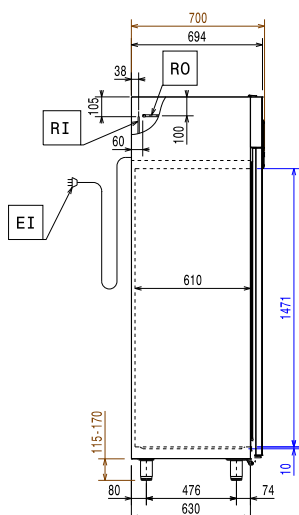

Zepředu

Boční

Shora

Elektro

Napětí:

691367 (PS06R1FR)

220-240 V/1 ph/50/60 Hz

Příkon max:

0.14 kW

Kapacita:

Počet a typ roštů
(příslušenství):

5 - 530x700

Hlavní informace

Btto objem:

720 L

Dveřní závěsy:

Vpravo

Vnější rozměry, Šířka

900 mm

Vnější rozměry, Hloubka

700 mm

Vnější rozměry, hloubka při
otevřených dveřích:

1527 mm

Vnější rozměry, Výška

2040 mm

Počet a typ dveří:

1 Plné

Vnitřní rozměry (šířka):

772 mm

Vnitřní rozměry (hloubka):

582 mm

Vnitřní rozměry (výška):

1471 mm

Výškové nastavení:

15/40 mm

Typ vnějšího materiálu:

AISI 304 / Din. 1.4301

Typ vnitřního materiálu:

AISI 304 / Din. 1.4301

Počet vsunů & rozteč:

44; 22 mm

Chladicí údaje

Funkční ovládací úroveň:

Digitální

Typ chladiva:

R134a;R513A;R426A

Funkční úroveň

S ventilátorem

Chladicí jednotka

Oddělená

Typ odtávání

vzduch

Doporučený chladicí výkon:

412 W

Výkon při teplotě výparníku:

-10 °C

Výkon při teplotě

kondenzátoru:

55 °C

Pro provoz při okolní

teplotě:

43 °C

Připojovací potrubí

(dálkové) - výstupní:

9.5 mm

Připojovací potrubí

(dálkové) - přívodní:

6 mm

Chladicí výkon kalkulován
při přímé vzdálenosti 15m
(potrubí).

*Pozn:

ISO Certifikáty

ISO Standardy:

ISO 9001; ISO 14001; ISO
45001; ISO 50001