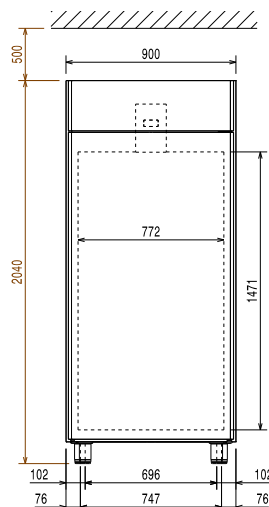

Zepředu

Boční